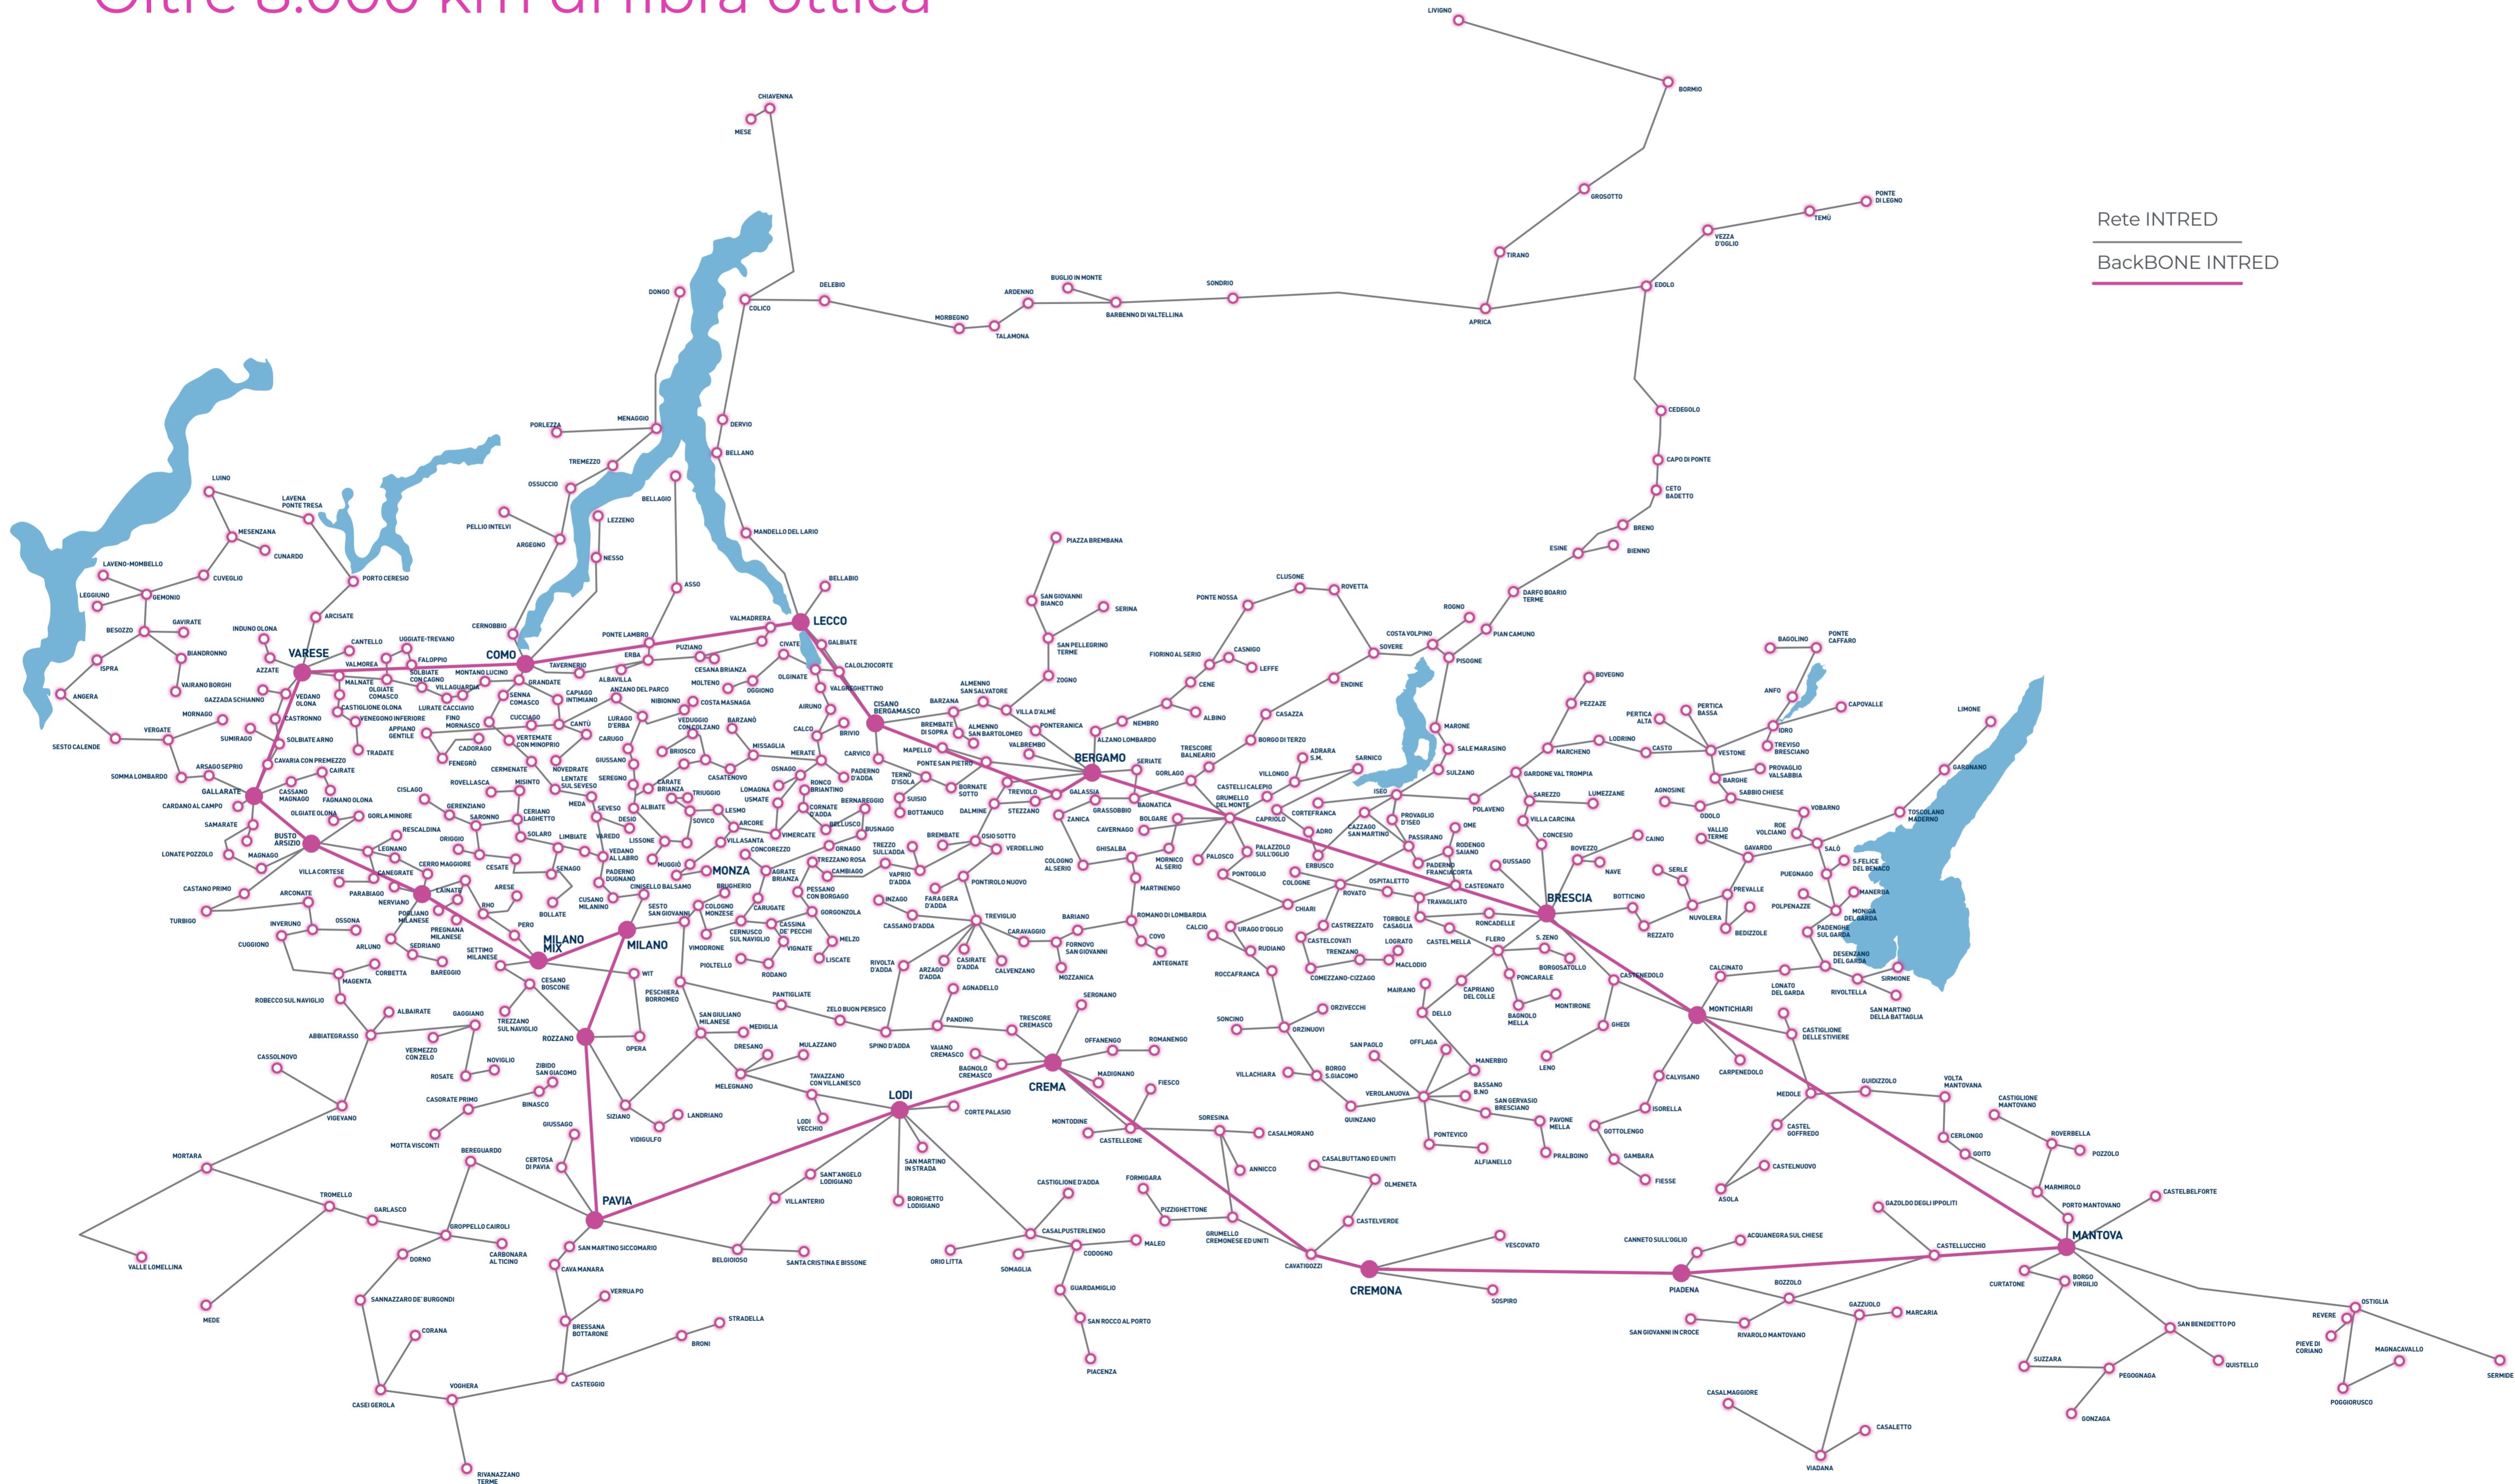

Oltre 8.000 km di fibra ottica

Rete INTRED
BackBONE INTRED