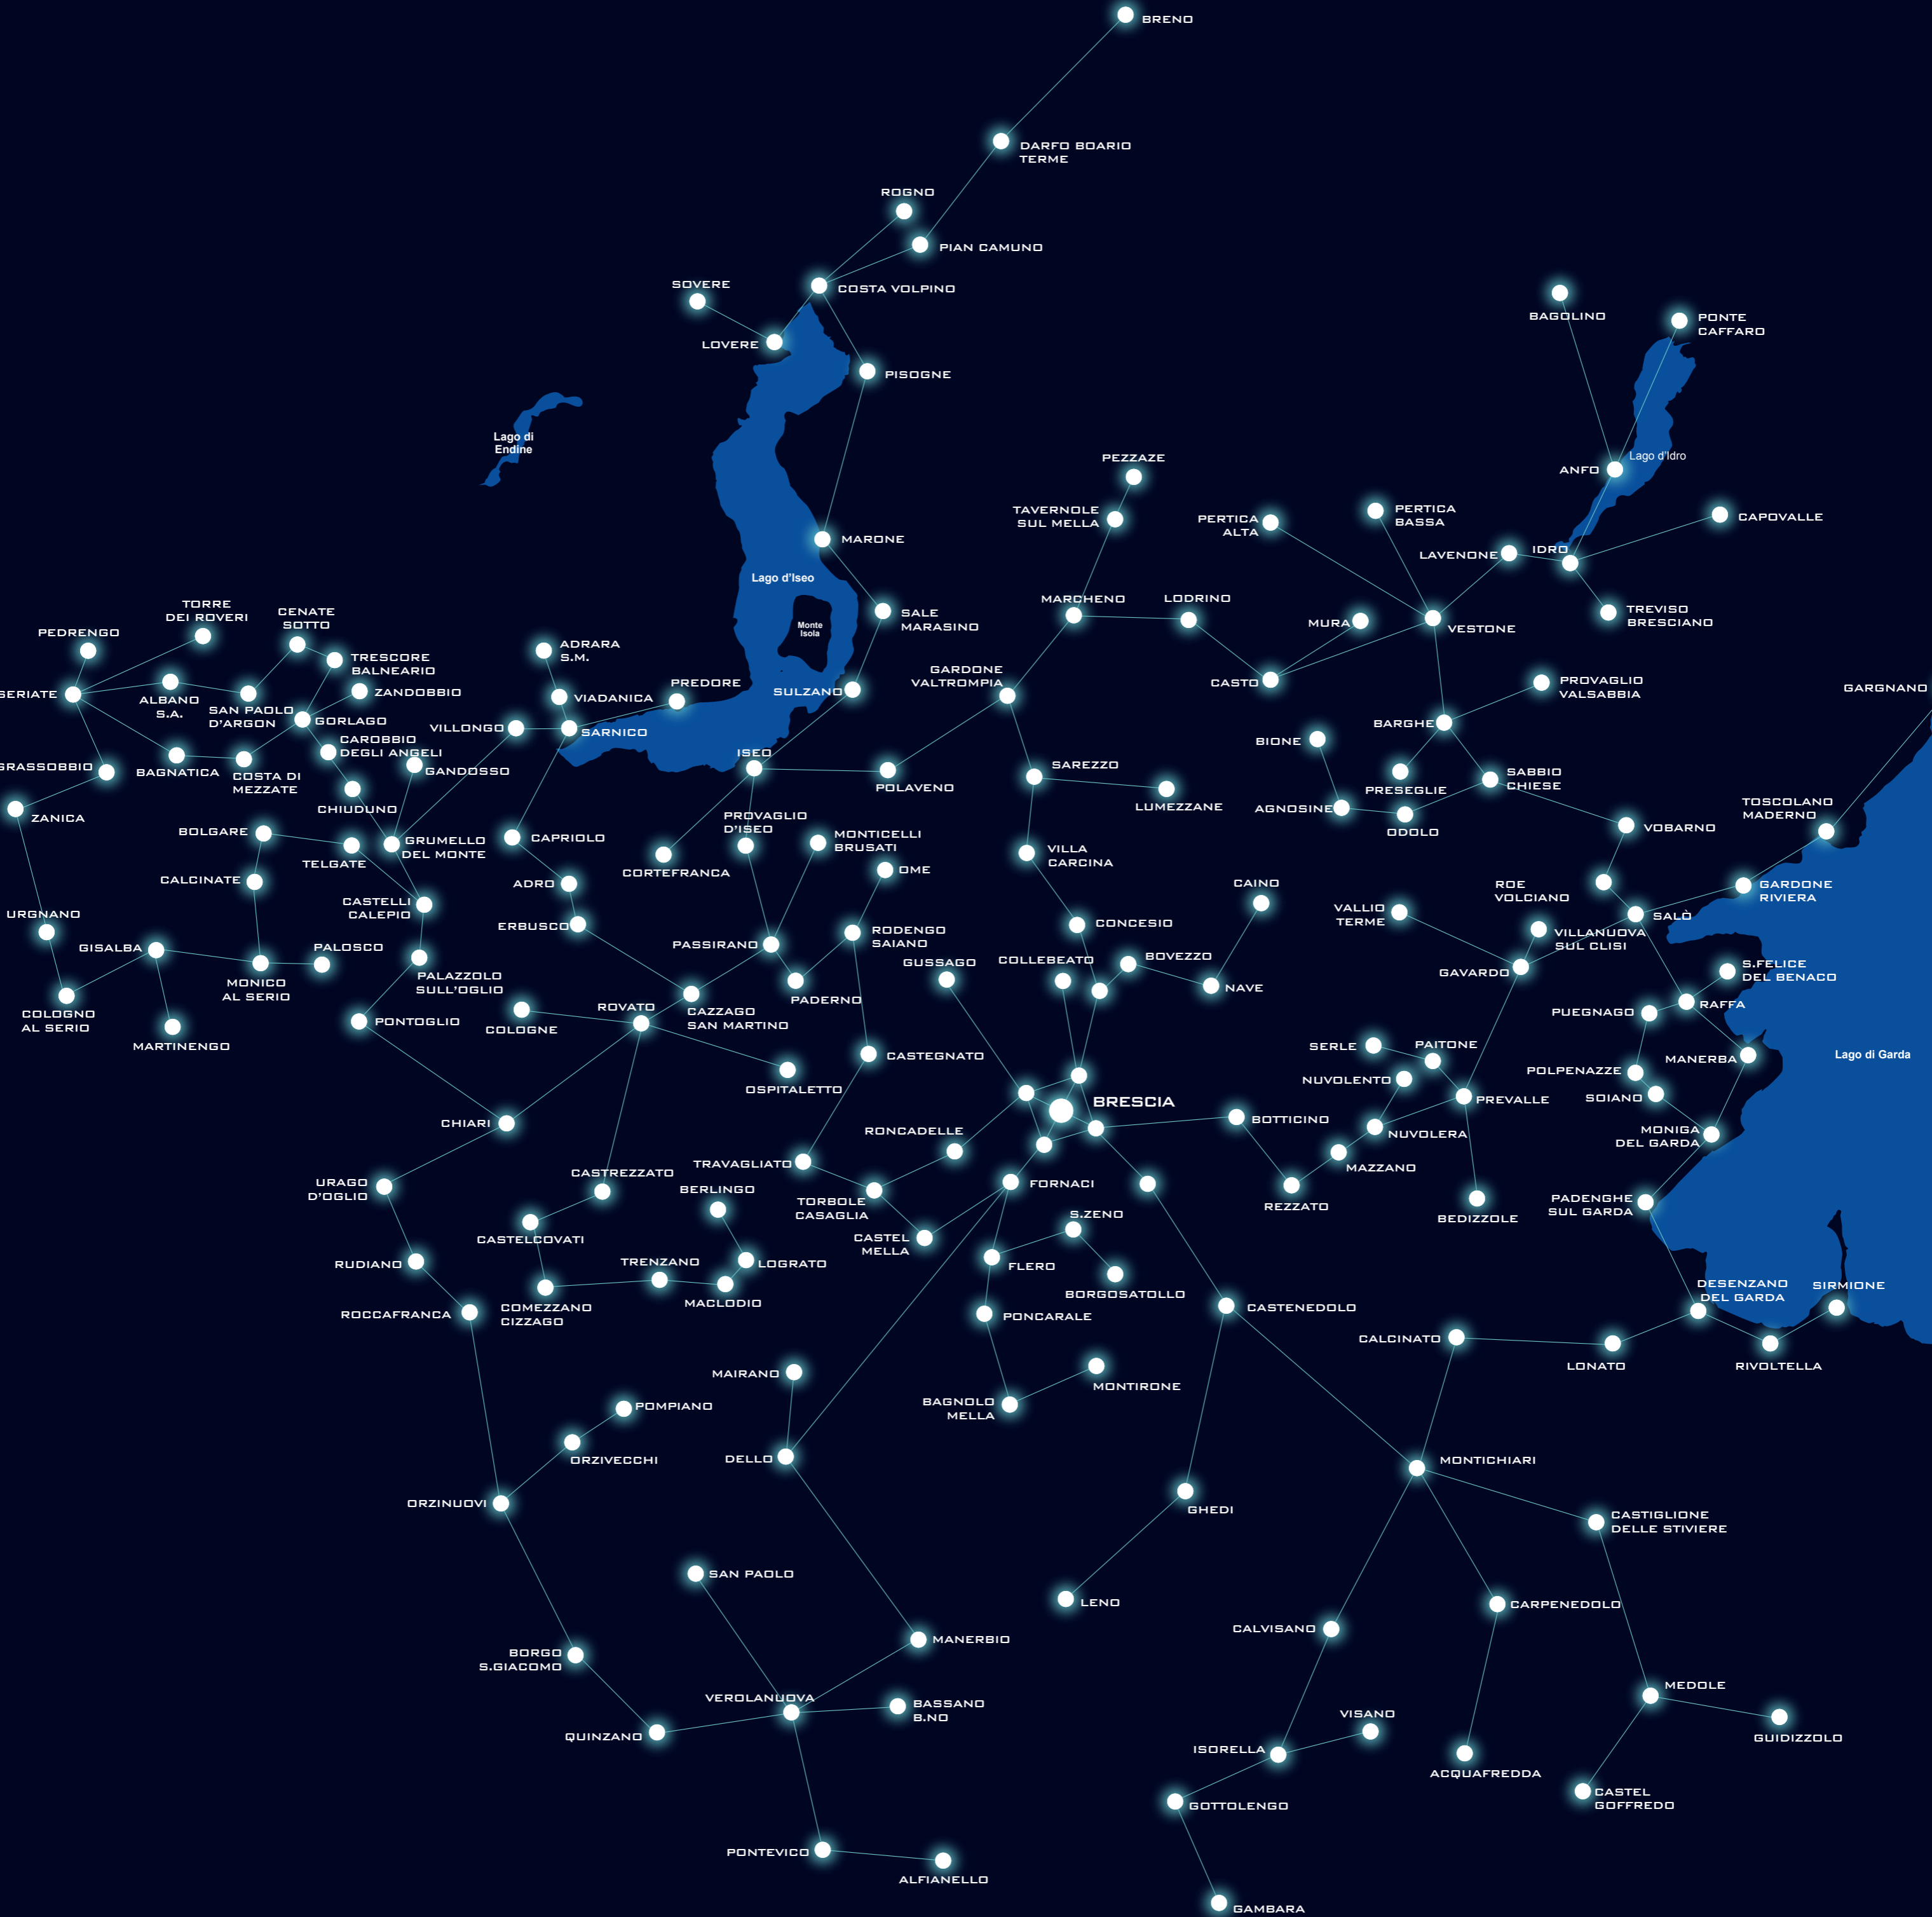

## LA VELOCITÀ DELLA LUCE PER PORTARTI OVUNQUE TI CONDUCA IL TUO BUSINESS

Intred ha posato oltre 1500 Km di cavi di fibra ottica in tutta la provincia di Brescia realizzando un'infrastruttura proprietaria in continua espansione e potenziamento. Il controllo totale su questo asset strategico consente di erogare servizi più efficienti e di rispondere tempestivamente alle esigenze del cliente.

La rete in fibra ottica Intred impiega il meglio della tecnologia disponibile ed è stata progettata per offrire prestazioni di altissimo livello. L'infrastruttura è altamente ridondata in termini geografici e di apparati attivi impiegati, i punti di accesso alla rete sono raggruppati da fibra ottica con percorsi geografici diversi; l'affidabilità della rete è garantita dall'impiego di dispositivi di ultima generazione e delle più avanzate tecnologie in ambito METRO Ethernet.

- Questa tecnologia abilita servizi di nuova generazione, immaginabili con i tradizionali sistemi di trasmissione dati;
- Rimontazzazione e delocalizzazione del server aziendali tramite soluzioni di cloud computing e cloud storage
- Sincronizzazione e backup remoto dei dati
- Disaster recovery
- Accesso immediato ai dati aziendali da sedi remote tramite collegamenti VPN (Rete Virtuale Privata)
- Applicazioni real time (VoIP, video on demand, videoconferenza ecc.)

# FIBRA OTTICA: APRI LE PORTE AL FUTURO.

Più di 1500 km di fibra ottica